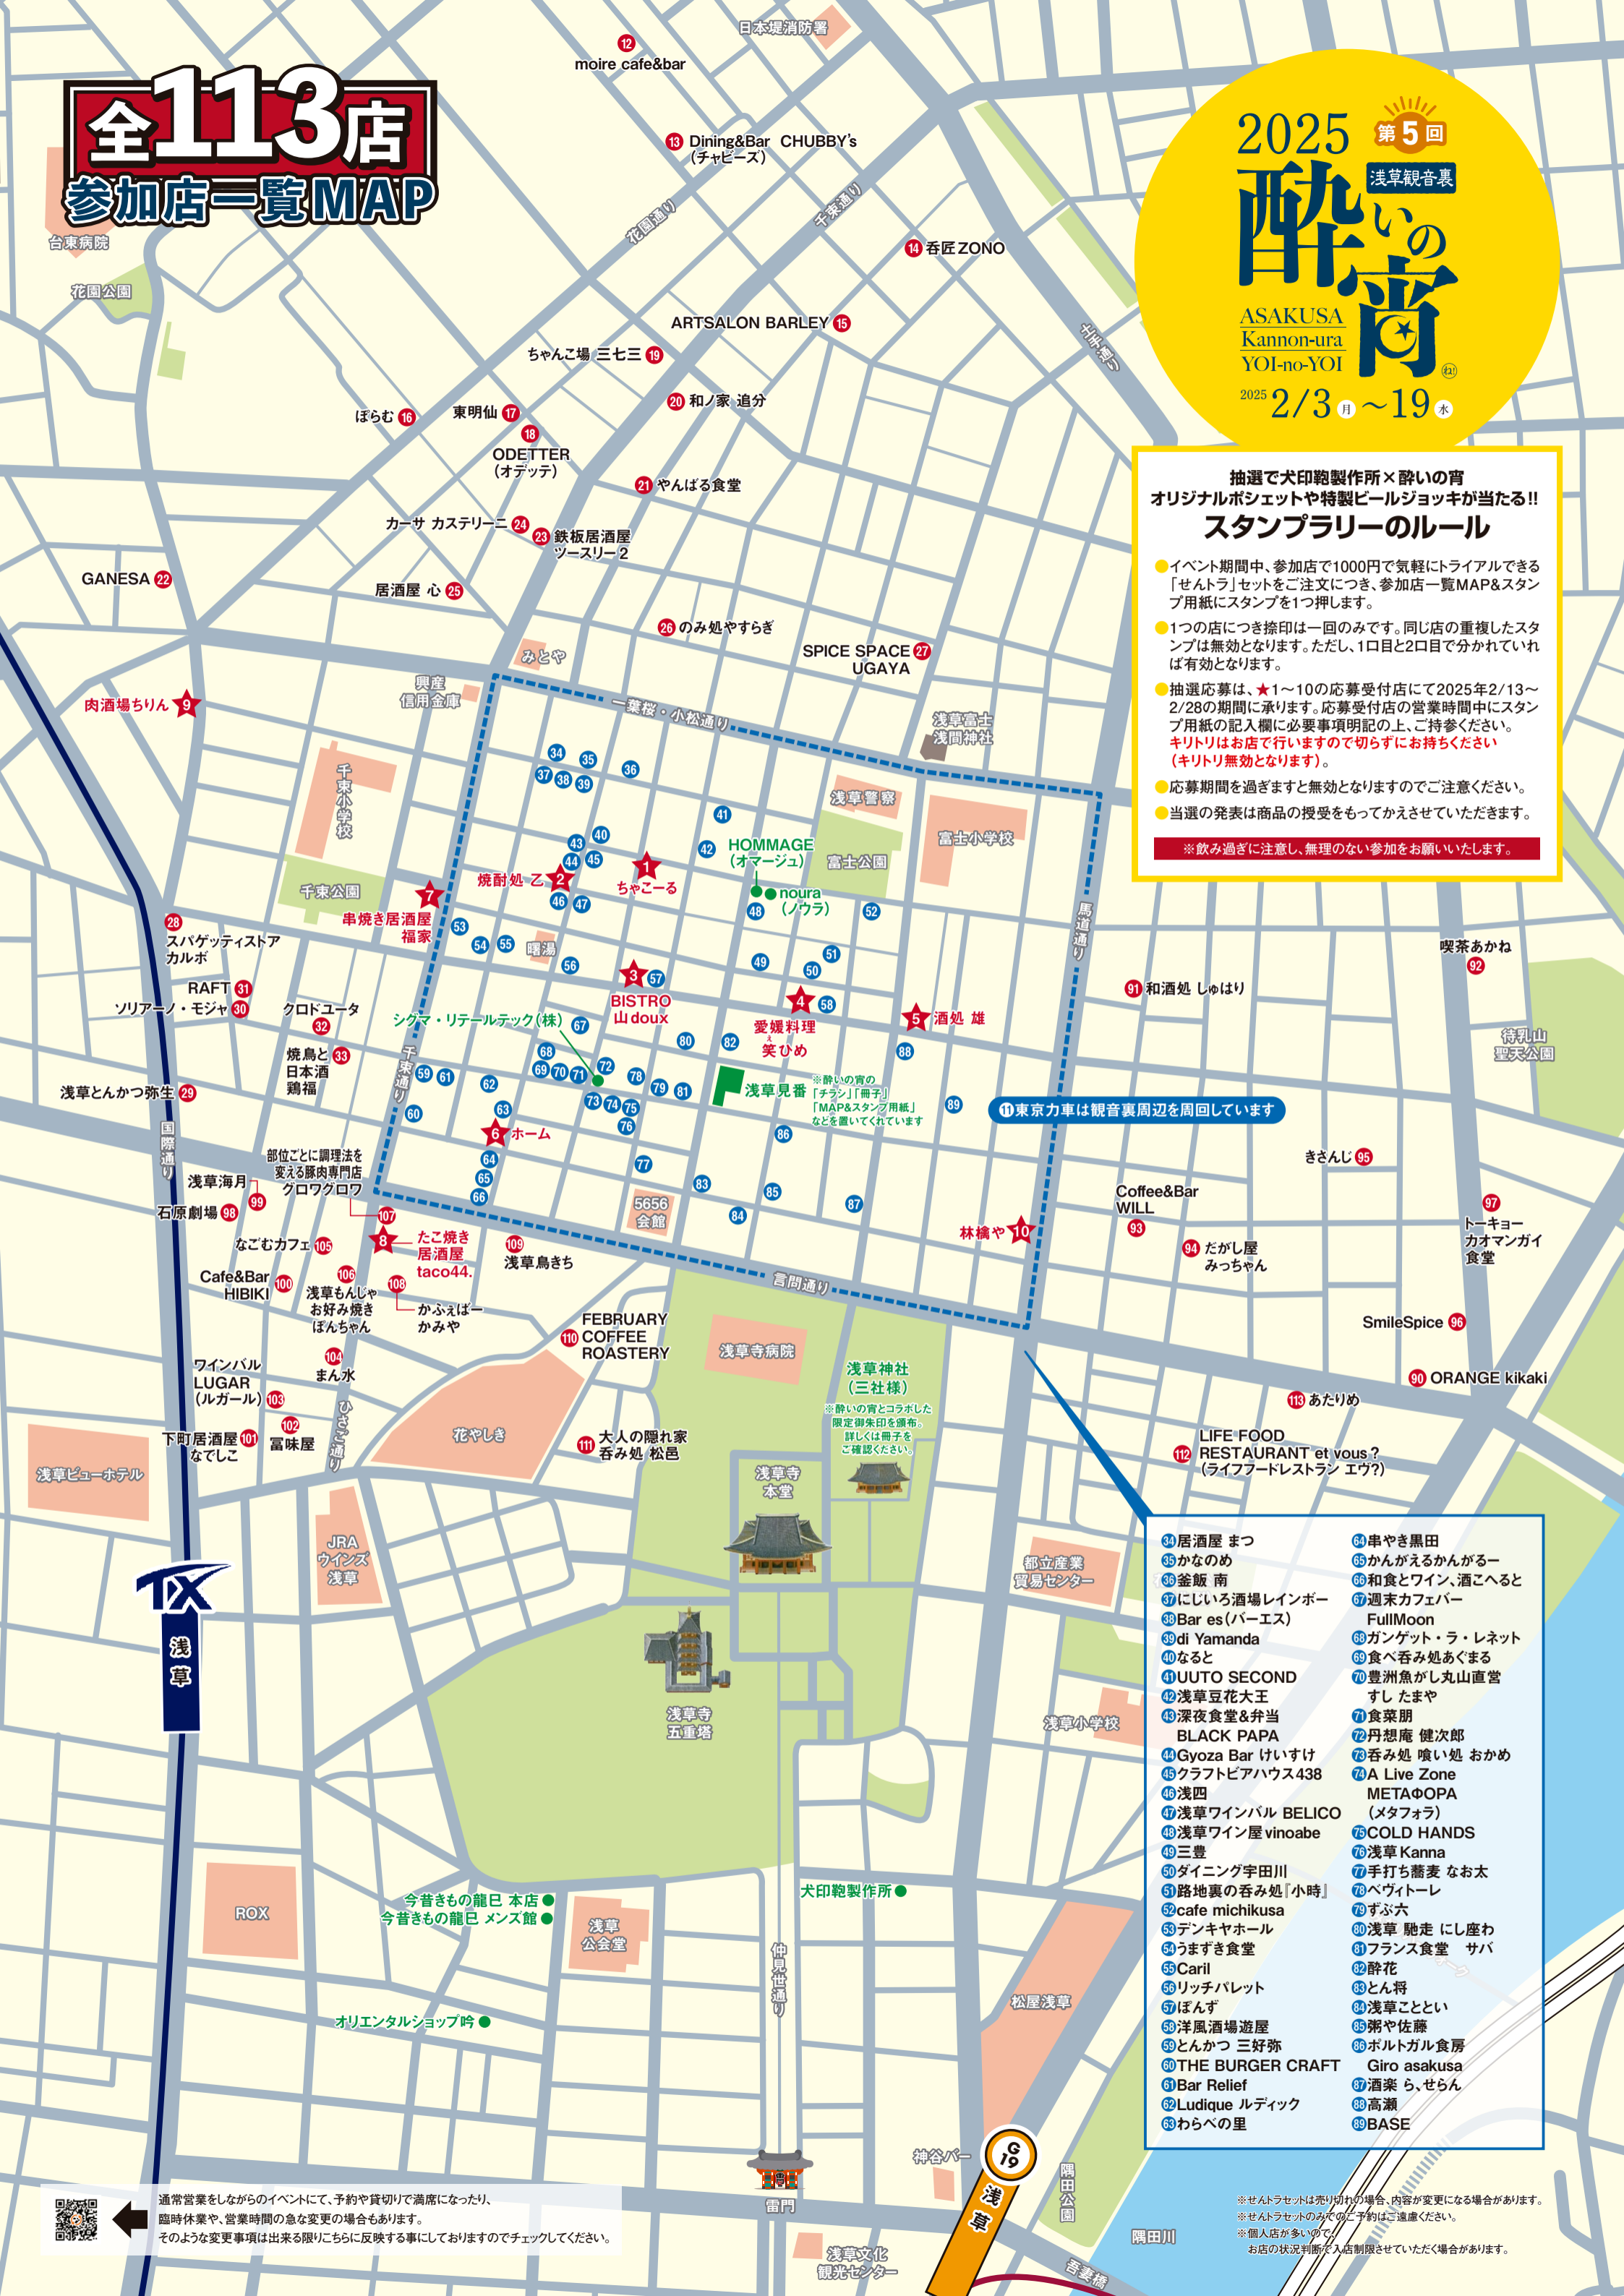

全113店 参加店一覽MAP

2025 第5回
浅草観音裏
酔いの宵
ASAKUSA
Kannon-ura
YOI-no-YOI
2025 2/3月~19水

**抽選で犬印鞆製作所×酔いの宵
オリジナルポシェットや特製ビールジョッキが当たる!!
スタンプラリーのルール**

- イベント期間中、参加店で1000円で気軽にトライアルできる「せんトラ」セットをご注文につき、参加店一覽MAP&スタンプ用紙にスタンプを1つ押します。
- 1つの店につき捺印は一回のみです。同じ店の重複したスタンプは無効となります。ただし、1口目と2口目で分かれていれば有効となります。
- 抽選応募は、★1~10の応募受付店にて2025年2/13~2/28の期間に承ります。応募受付店の営業時間中にスタンプ用紙の記入欄に必要事項明記の上、ご持参ください。**キリトリはお店で行いますので切らずにお持ちください(キリトリ無効となります)。**
- 応募期間を過ぎますと無効となりますのでご注意ください。
- 当選の発表は商品の授受をもってかえさせていただきます。

※飲み過ぎに注意し、無理のない参加をお願いいたします。

① 東京力車は観音裏周辺を周回しています

34 居酒屋 まつ	64 串やき黒田
35 かなのめ	65 かんがえるかんがー
36 釜飯 南	66 和食とワイン、酒こへると
37 にじいろ酒場レインボー	67 週末カフェバー FullMoon
38 Bar es(バーエス)	68 ガンゲット・ラ・レネット
39 di Yamanda	69 食べ呑み処あぐる
40 なると	70 豊洲魚がし丸山直営 すしたまや
41 UUTO SECOND	71 食菜朋
42 浅草豆花大王	72 丹想庵 健次郎
43 深夜食堂&弁当 BLACK PAPA	73 呑み処 喰い処 おかめ
44 Gyoza Bar けいすけ	74 A Live Zone METAFORA (メタフォラ)
45 クラフトビアハウス438	75 COLD HANDS
46 浅四	76 浅草 Kanna
47 浅草ワインバル BELICO	77 手打ち蕎麦 なお太
48 浅草ワイン屋 vinoabe	78 ベヴィトーレ
49 三豊	79 ずぶ六
50 ダイニング宇田川	80 浅草 馳走にし座わ
51 路地裏の呑み処「小時」	81 フランス食堂 サバ
52 cafe michikusa	82 酔花
53 デンキヤホール	83 とん将
54 うまづき食堂	84 浅草ことい
55 Caril	85 粥や佐藤
56 リッチパレット	86 ボルトガル食房 Giro asakusa
57 ぼんず	87 酒楽 ら、せらん
58 洋風酒場遊屋	88 高瀬
59 とんかつ 三好弥	89 BASE
60 THE BURGER CRAFT	
61 Bar Relief	
62 Ludique ルディック	
63 わらべの里	

通常営業をしながらのイベントにて、予約や貸切りで満席になったり、臨時休業や、営業時間の急な変更の場合もあります。そのような変更事項は出来る限りこちらに反映する事にしておりますのでチェックしてください。

※せんトラセットは売り切れの場合、内容が変更になる場合があります。
※せんトラセットのみのご予約はご遠慮ください。
※個人店が多いので、お店の状況判断で入店制限させていただく場合があります。